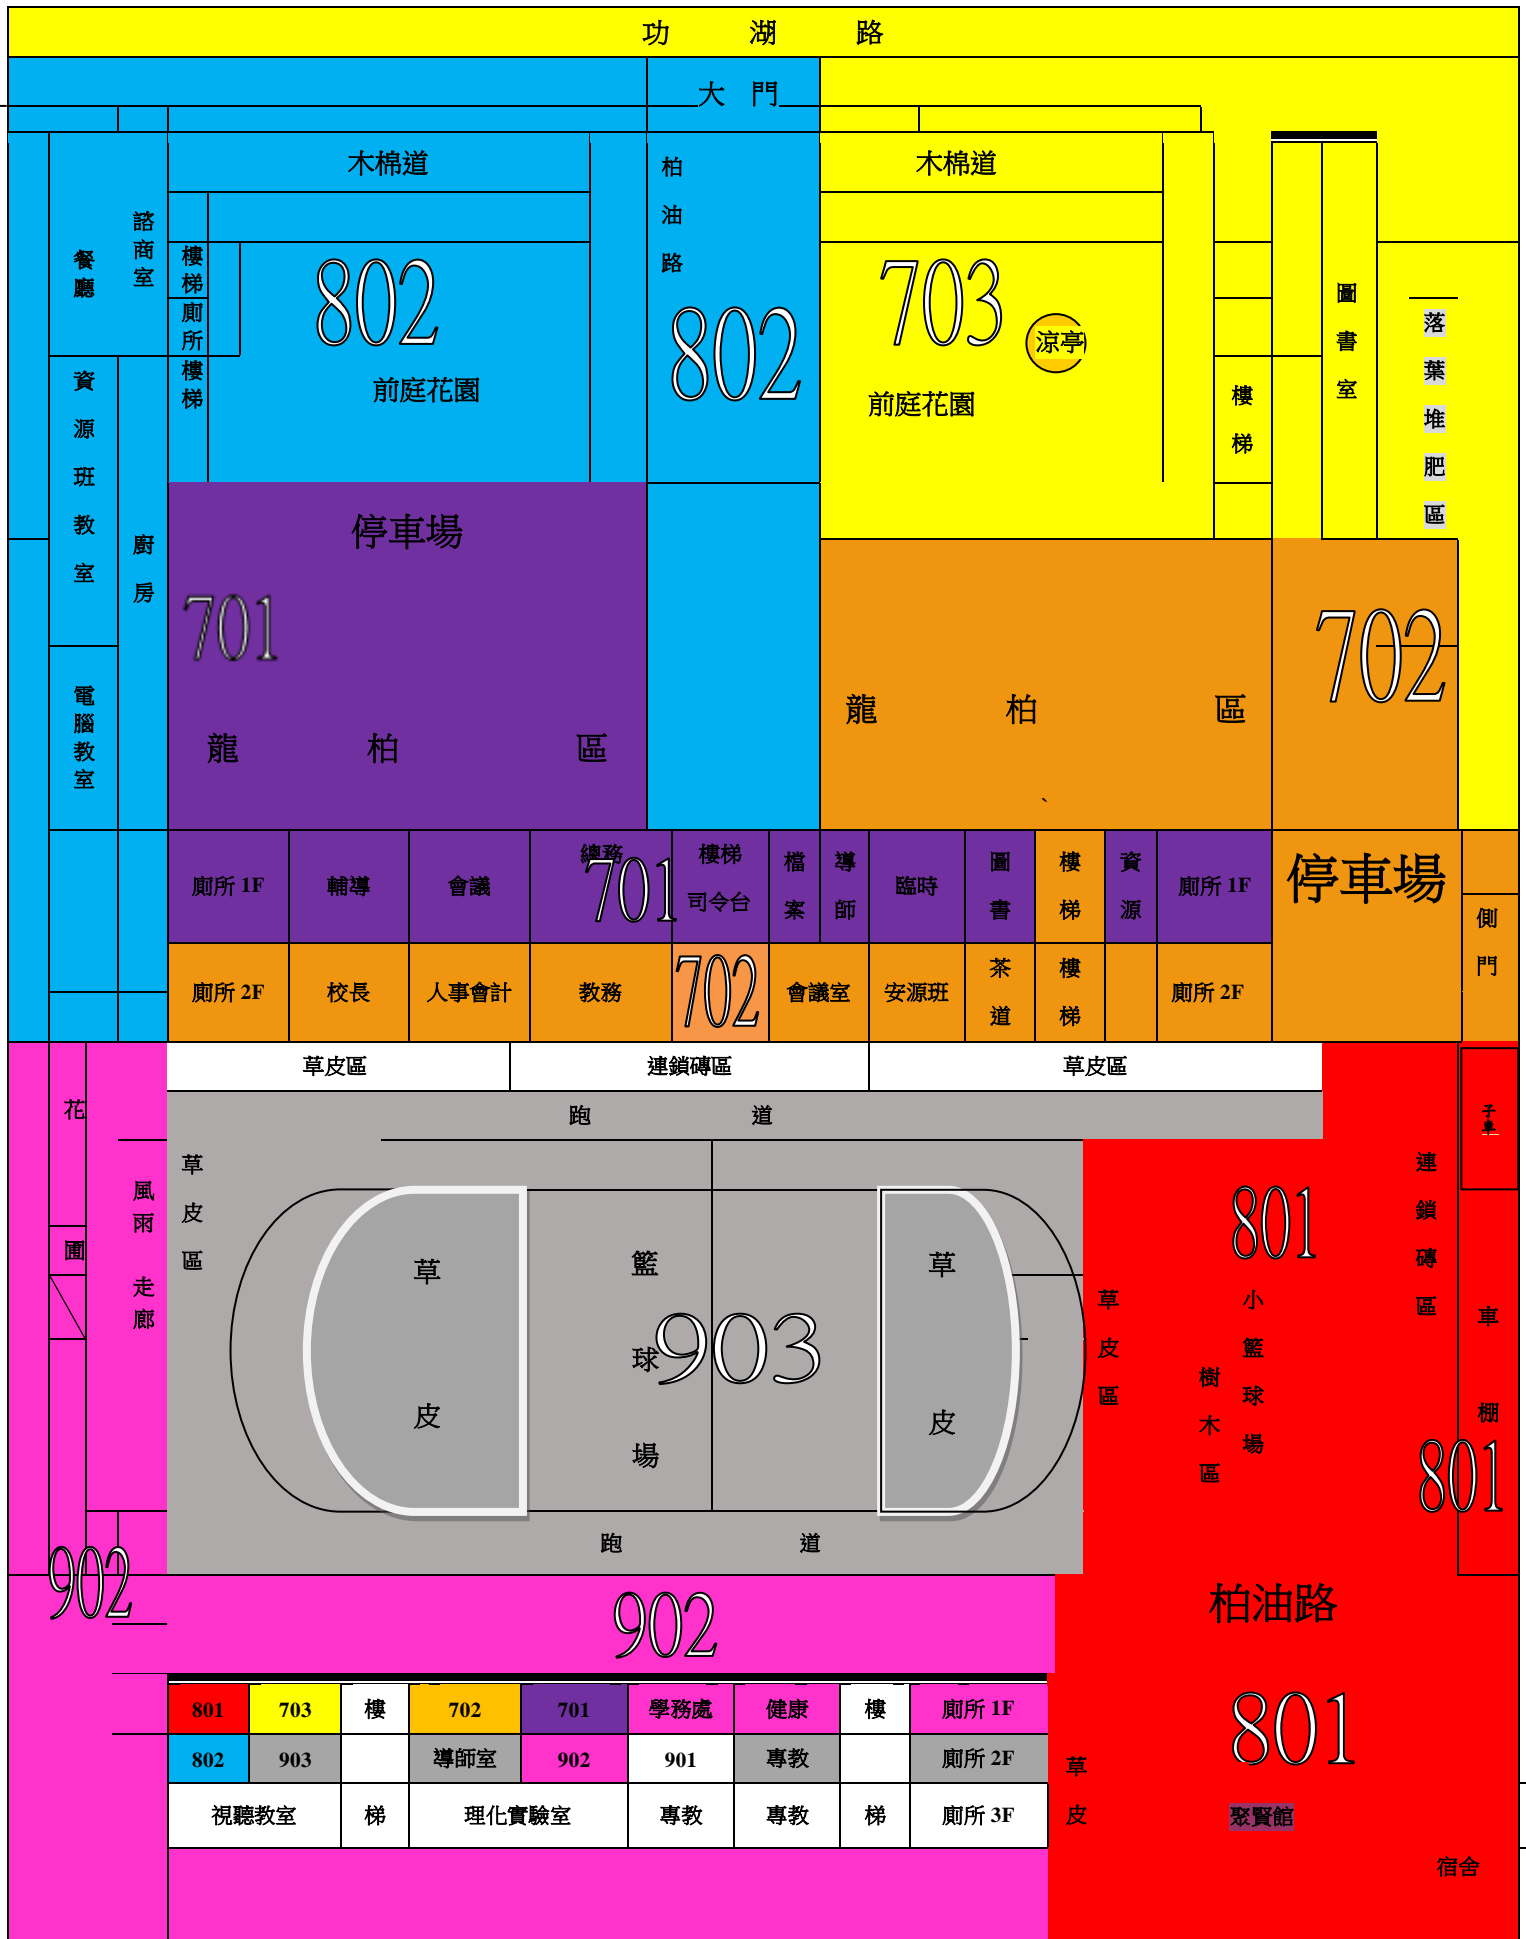

彰化縣立草湖國中校區打掃平面圖(111 第一學期)

801	703	樓	702	701	學務處	健康	樓	廁所 1F
802	903		導師室	902	901	專教		廁所 2F
視聽教室		梯	理化實驗室		專教	專教	梯	廁所 3F